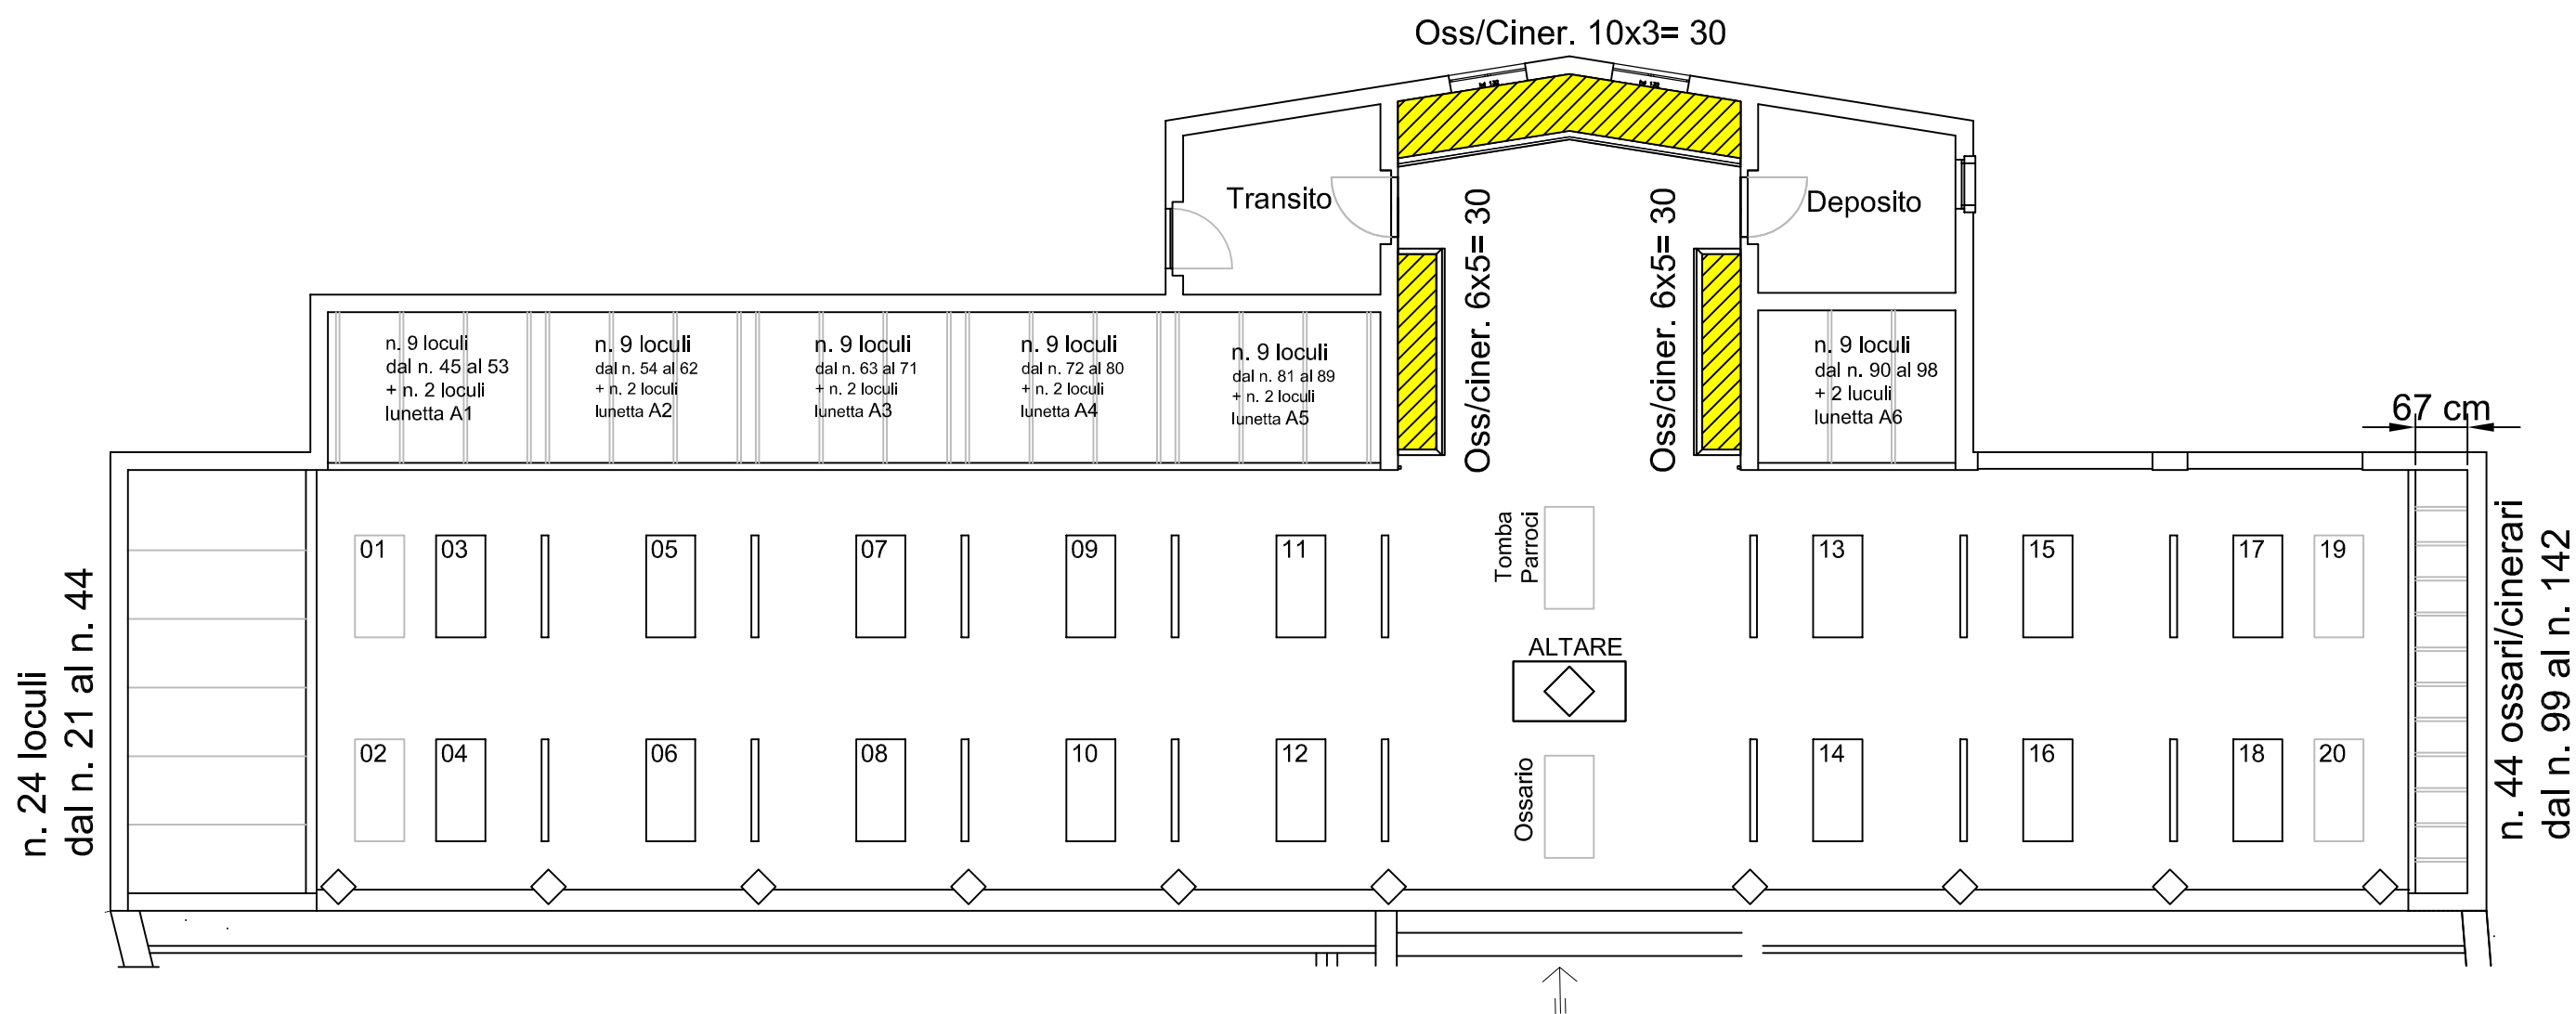

PIANTA LOGGIATO

scala 1:100

UTC Spiazzo agosto 2016

 Posizione nuovi ossari - cinerari.