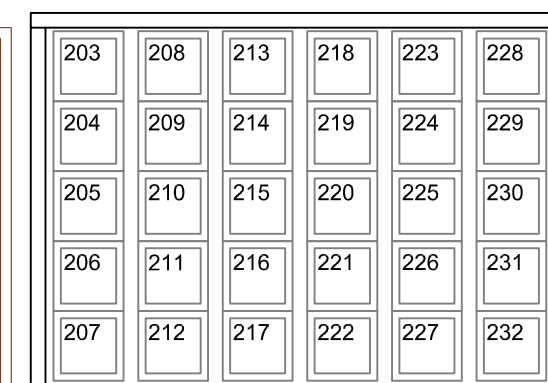

NUOVE CELLETTE OSSARI - CINERARI

Zona centrale loggiato

UTC Spiazzo agosto 2016

Dimensioni interne cellette.

Prospetto centrale ossari/cinerari centrali (30 cellette)

Prospetto laterale-ovest ossari/cinerari (30 cellette)

Prospetto laterale-est ossari/cinerari (30 cellette)