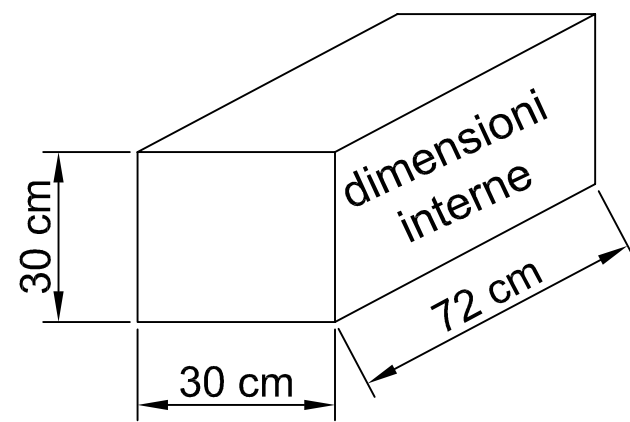

NUOVE CELLETTE OSSARI - CINERARI

Zona centrale loggiato

UTC Spiazzo agosto 2016

Dimensioni interne cellette.

Prospetto centrale ossari/cinerari centrali (30 cellette)

Prospetto laterale-ovest ossari/cinerari (30 cellette)

Prospetto laterale-est ossari/cinerari (30 cellette)