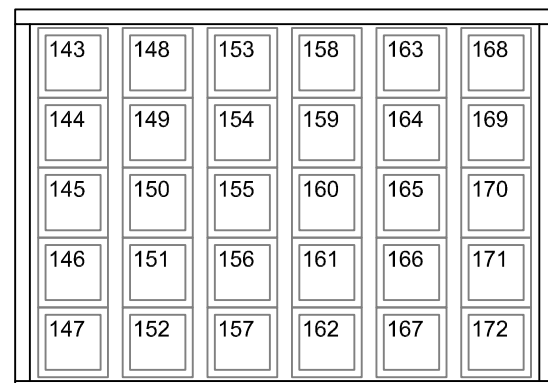

NUOVE CELLETTE OSSARI - CINERARI

Zona centrale loggiato

UTC Spiazzo agosto 2016

Dimensioni interne cellette.

Prospetto centrale ossari/cinerari centrali (30 cellette)

Prospetto laterale-ovest ossari/cinerari (30 cellette)

Prospetto laterale-est ossari/cinerari (30 cellette)