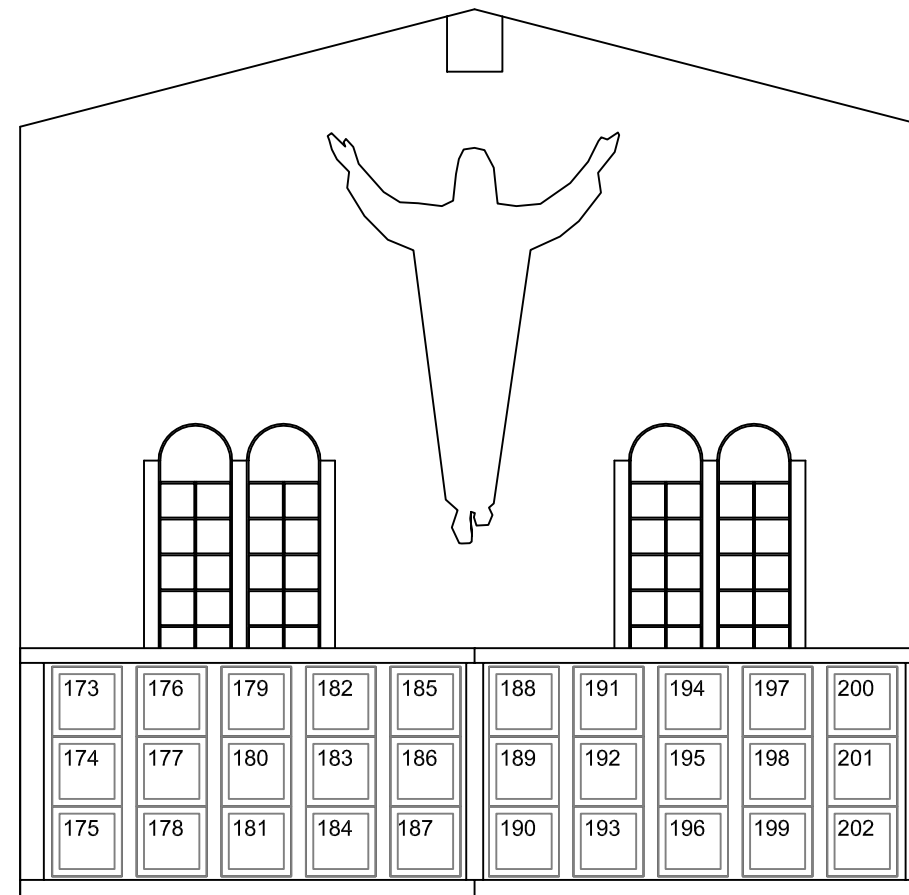

NUOVE CELLETTE OSSARI - CINERARI

Zona centrale loggiato

UTC Spiazzo agosto 2016

Dimensioni interne cellette.

Prospetto centrale ossari/cinerari centrali (30 cellette)

Prospetto laterale-ovest ossari/cinerari (30 cellette)

Prospetto laterale-est ossari/cinerari (30 cellette)