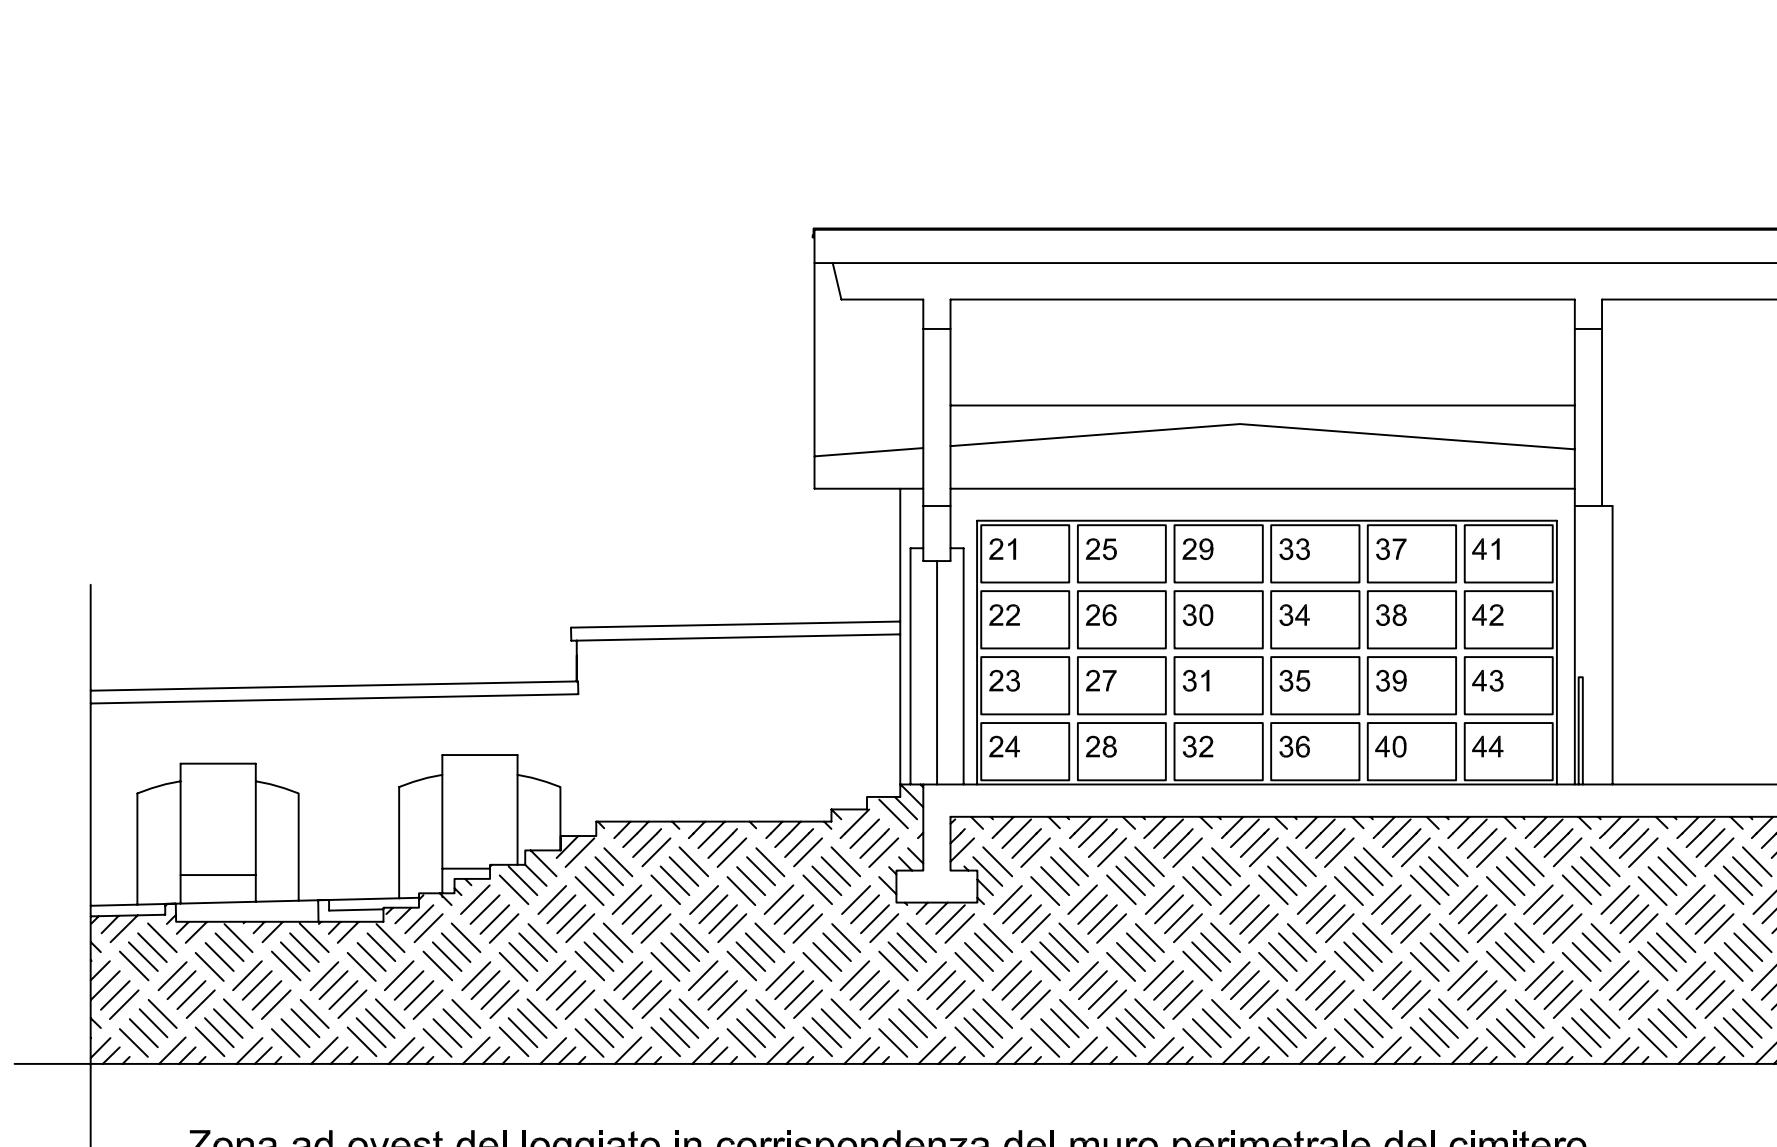

# LOCULI SALMA LOGGIATO

UTC FEBBRAIO 2017

Zona ad ovest del loggiato in corrispondenza del muro perimetrale del cimitero.